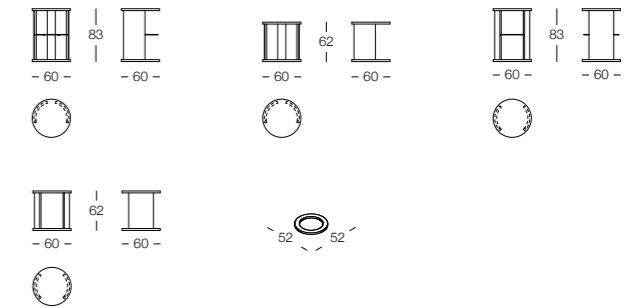

BOOKCASE DESIGN BY R&D VITTORIA FRIGERIO

Libreria con struttura cilindrica in legno con inserti in cuoio, disponibile in due altezze e due versioni, con o senza ripiano centrale in vetro. Libreria impilabile e con luce led lungo l'altezza. Versione non girevole.

Bookcase with cylindrical wooden structure with hide-leather inserts, available in two heights and two versions, with or without central glass shelf. Stackable bookcase with led light along the height. Non-swiveling version.