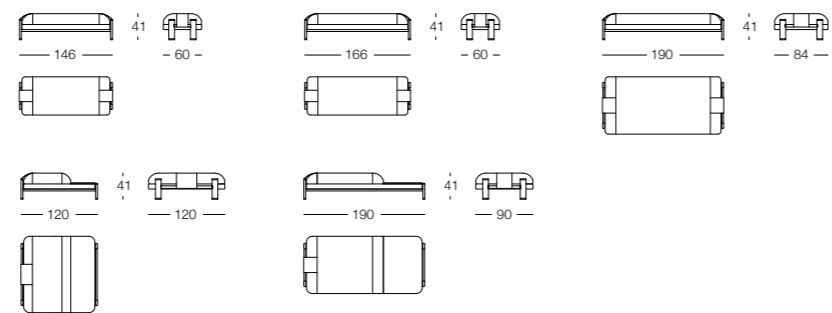

BENCH & DAYBED DESIGN BY ANDREA BONINI

Collezione di panche in diverse dimensioni con struttura in legno massello e dettagli in color oro. Basamento rivestito in pelle con fascia decorativa in pelle incrociata alle estremità del cuscino seduta. Cuscino seduta rivestito in pelle o tessuto non sfoderabile, disponibile nella versione liscia o con trapunta dedicata. Disponibile la versione panca con top integrato.

Collection of benches in different sizes with solid wooden frame and gold details. Leather base with decorative crisscrossed leather band at the end sides of the seat cushion. Seat cushion with non-removable cover in leather or fabric, available in either plain or in a dedicated quilted version. Bench version with integrated top available.