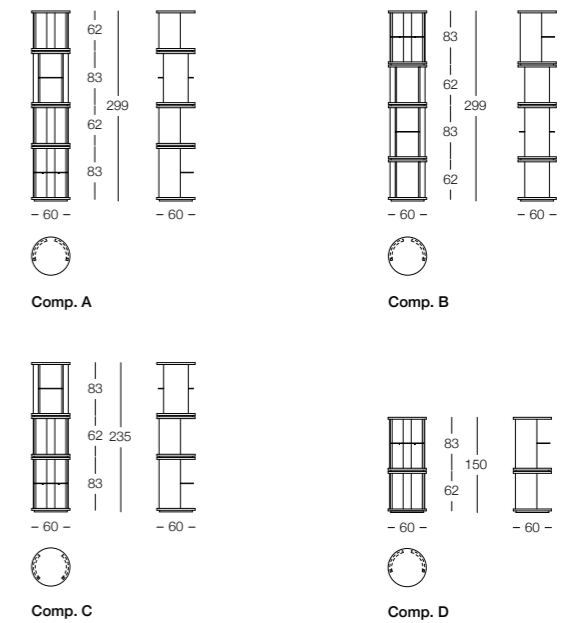

COMPOSIZIONI / COMPOSITIONS