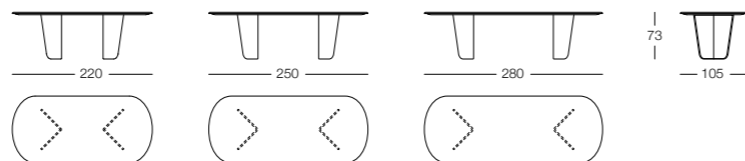

MONROY / PAG 19

TABLE DESIGN BY GIORGIO BONAGURO

Collezione di tavoli da pranzo di varie dimensioni con top in marmo. Gambe in marmo nella stessa finitura del piano, impreziosite da pannelli decorativi in metallo nella parte esterna.

Collection of dining table in different sizes with marble top. Legs in marble in the same finish of the top enriched by a decorative metal panel on the external part of them.