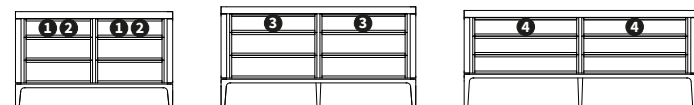

small - divisorio interno/drawer partition

❶

caratteristiche tecniche - divisorio interno in ebano per primi due cassetti della cassetiera small.

technical features - internal partition in ebony for first 2 drawers of chest of drawers small.

porta gioielli / jewelry box

❷

caratteristiche tecniche - porta gioielli rivestito in pelle per primi due cassetti della cassetiera small.

technical features - jewelry box covered in leather for first 2 drawers of chest of drawers small.

medium - divisorio interno/drawer partition

❸

caratteristiche tecniche - divisorio interno in ebano per primi due cassetti della cassetiera medium.

technical features - internal partition in ebony for first 2 drawers of chest of drawers medium.

large - divisorio interno/drawer partition

❹

caratteristiche tecniche - divisorio interno in ebano per primi due cassetti della cassetiera large.

technical features - internal partition in ebony for first 2 drawers of chest of drawers large.