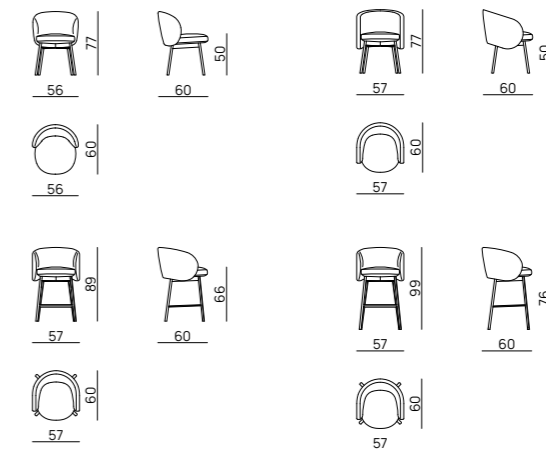

Collezione di sedia, poltroncina e sgabelli, questi ultimi in due altezze, con struttura in legno e poliuretano espanso rivestite in tessuto o pelle con gambe in metallo a sezione ovale.

Collection of chair, small armchair and bar stools, the latter available in two heights, with wooden structure padded in polyurethane foam covered in fabric or leather and metal legs with oval section.