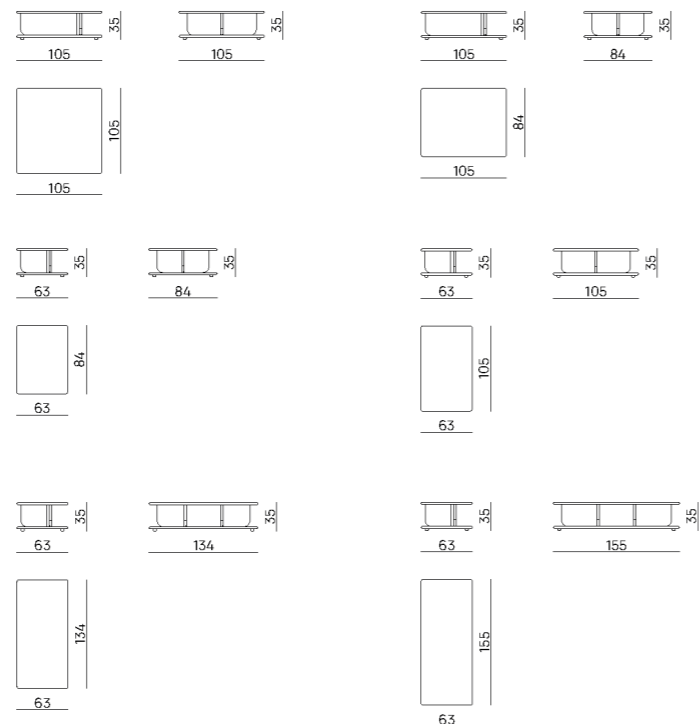

EDDIE SMALL TABLE pag. 54

R&D Frigerio

Collezione di tavolini quadrati o rettangolari con vani porta oggetti, disponibili in legno o nei colori laccati della collezione, combinabili con il divano Eddie o come elementi free standing.

Collection of square or rectangular small tables with storage space, in wood or lacquered colours of the collection, to be used with the sofa Eddie or as free standing elements.