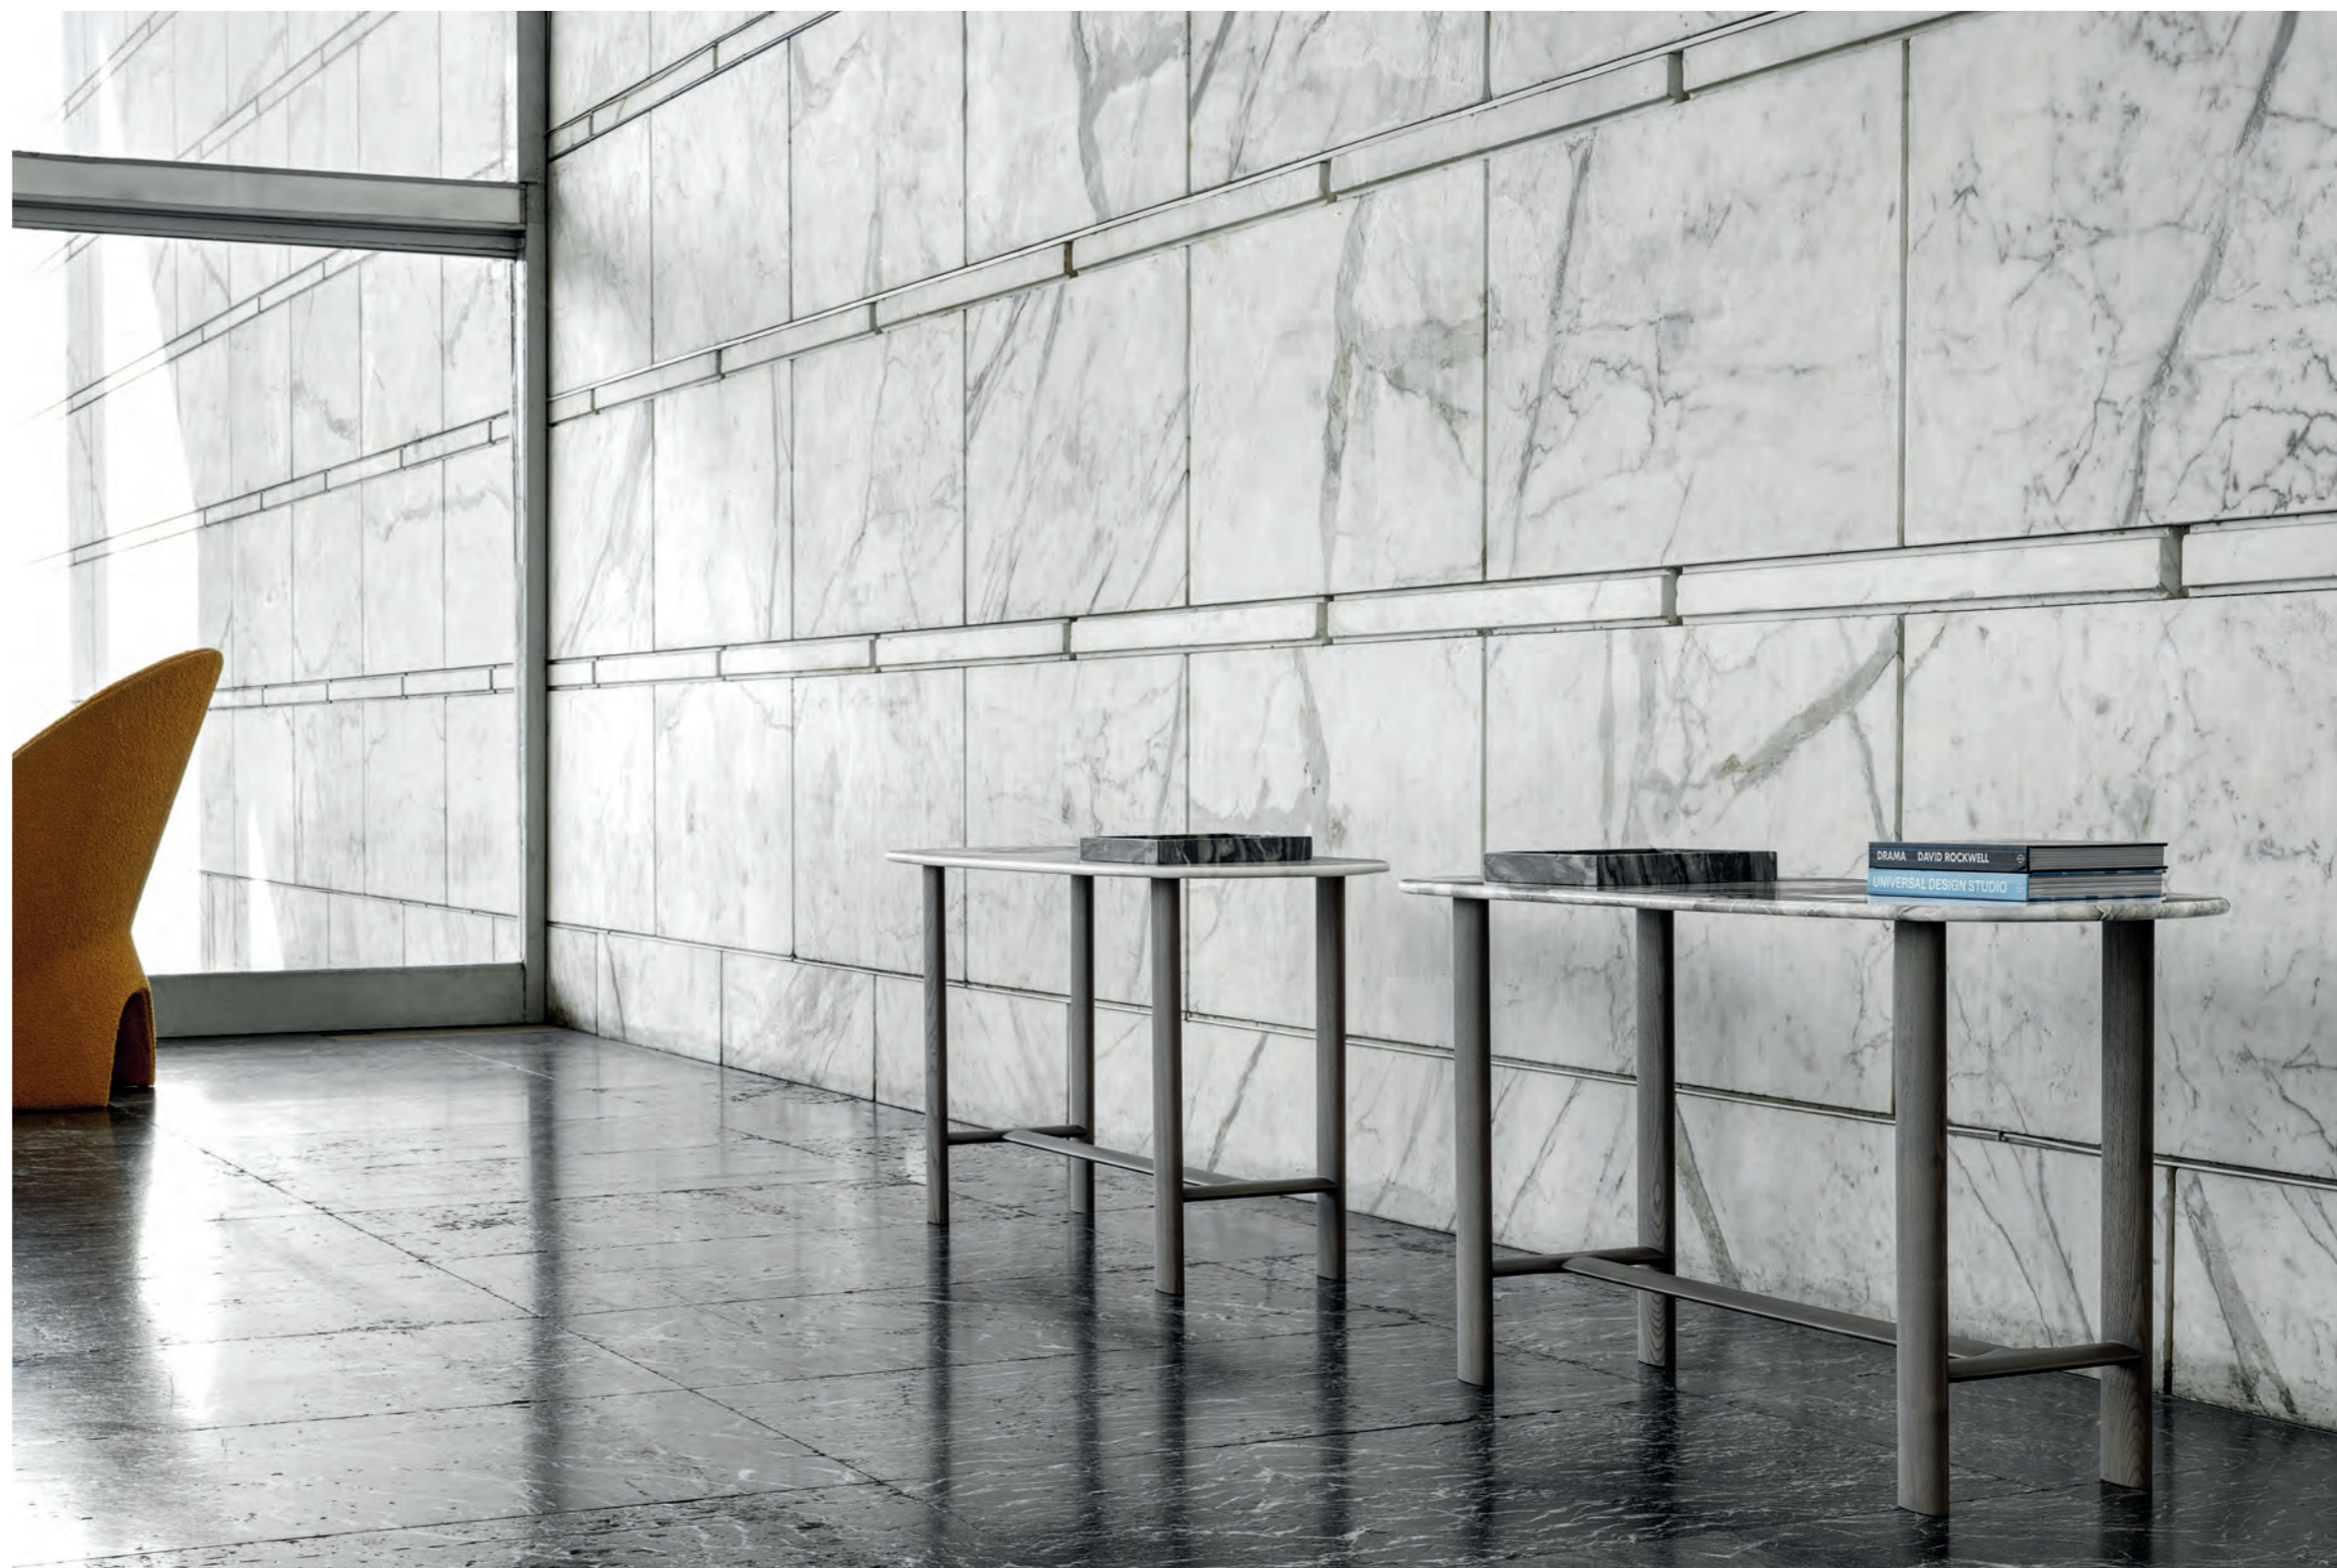

Mocki assume una personalità contemporanea nel confronto tra la solida struttura in legno e il sottile piano in marmo. Passepartout, da usare solo o accostando più elementi, s'inserisce in ogni contesto d'arredo.

Mocki assumes a contemporary personality in the comparison between the solid wooden structure and the thin marble top. Passepartout, to be used alone or by combining multiple elements, fits into any furnishing context.