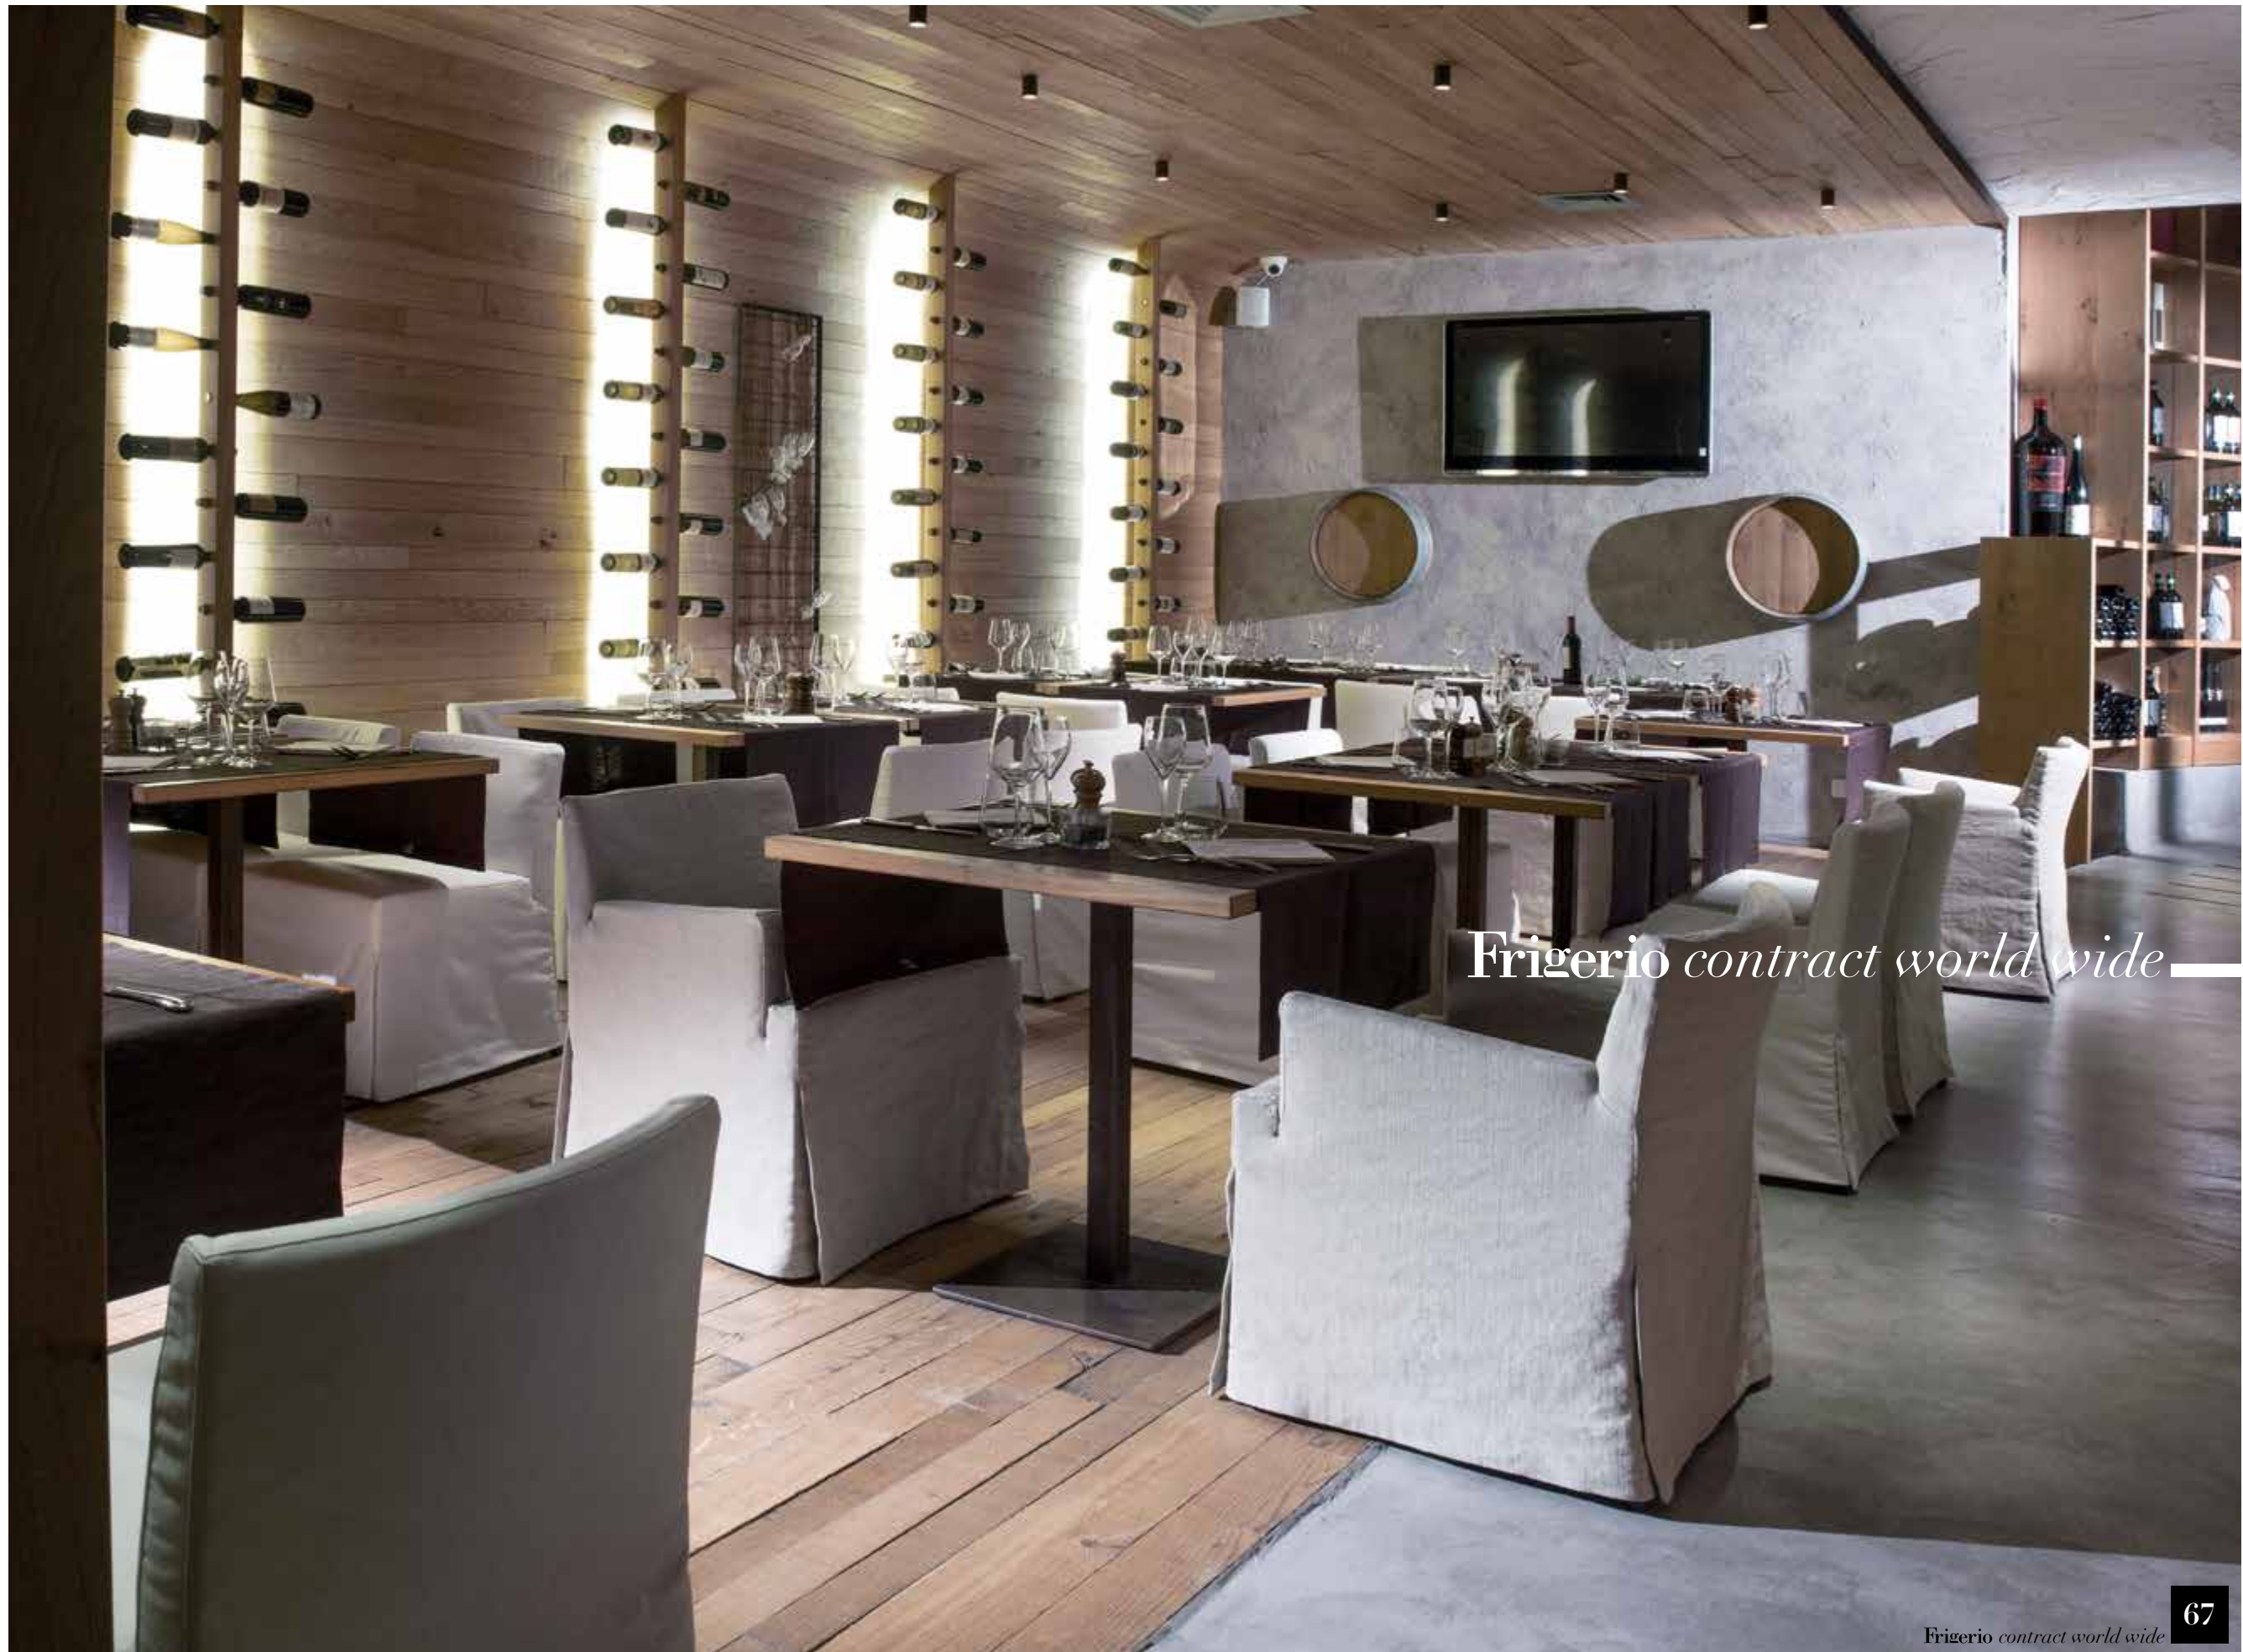

Frigerio contract world wide