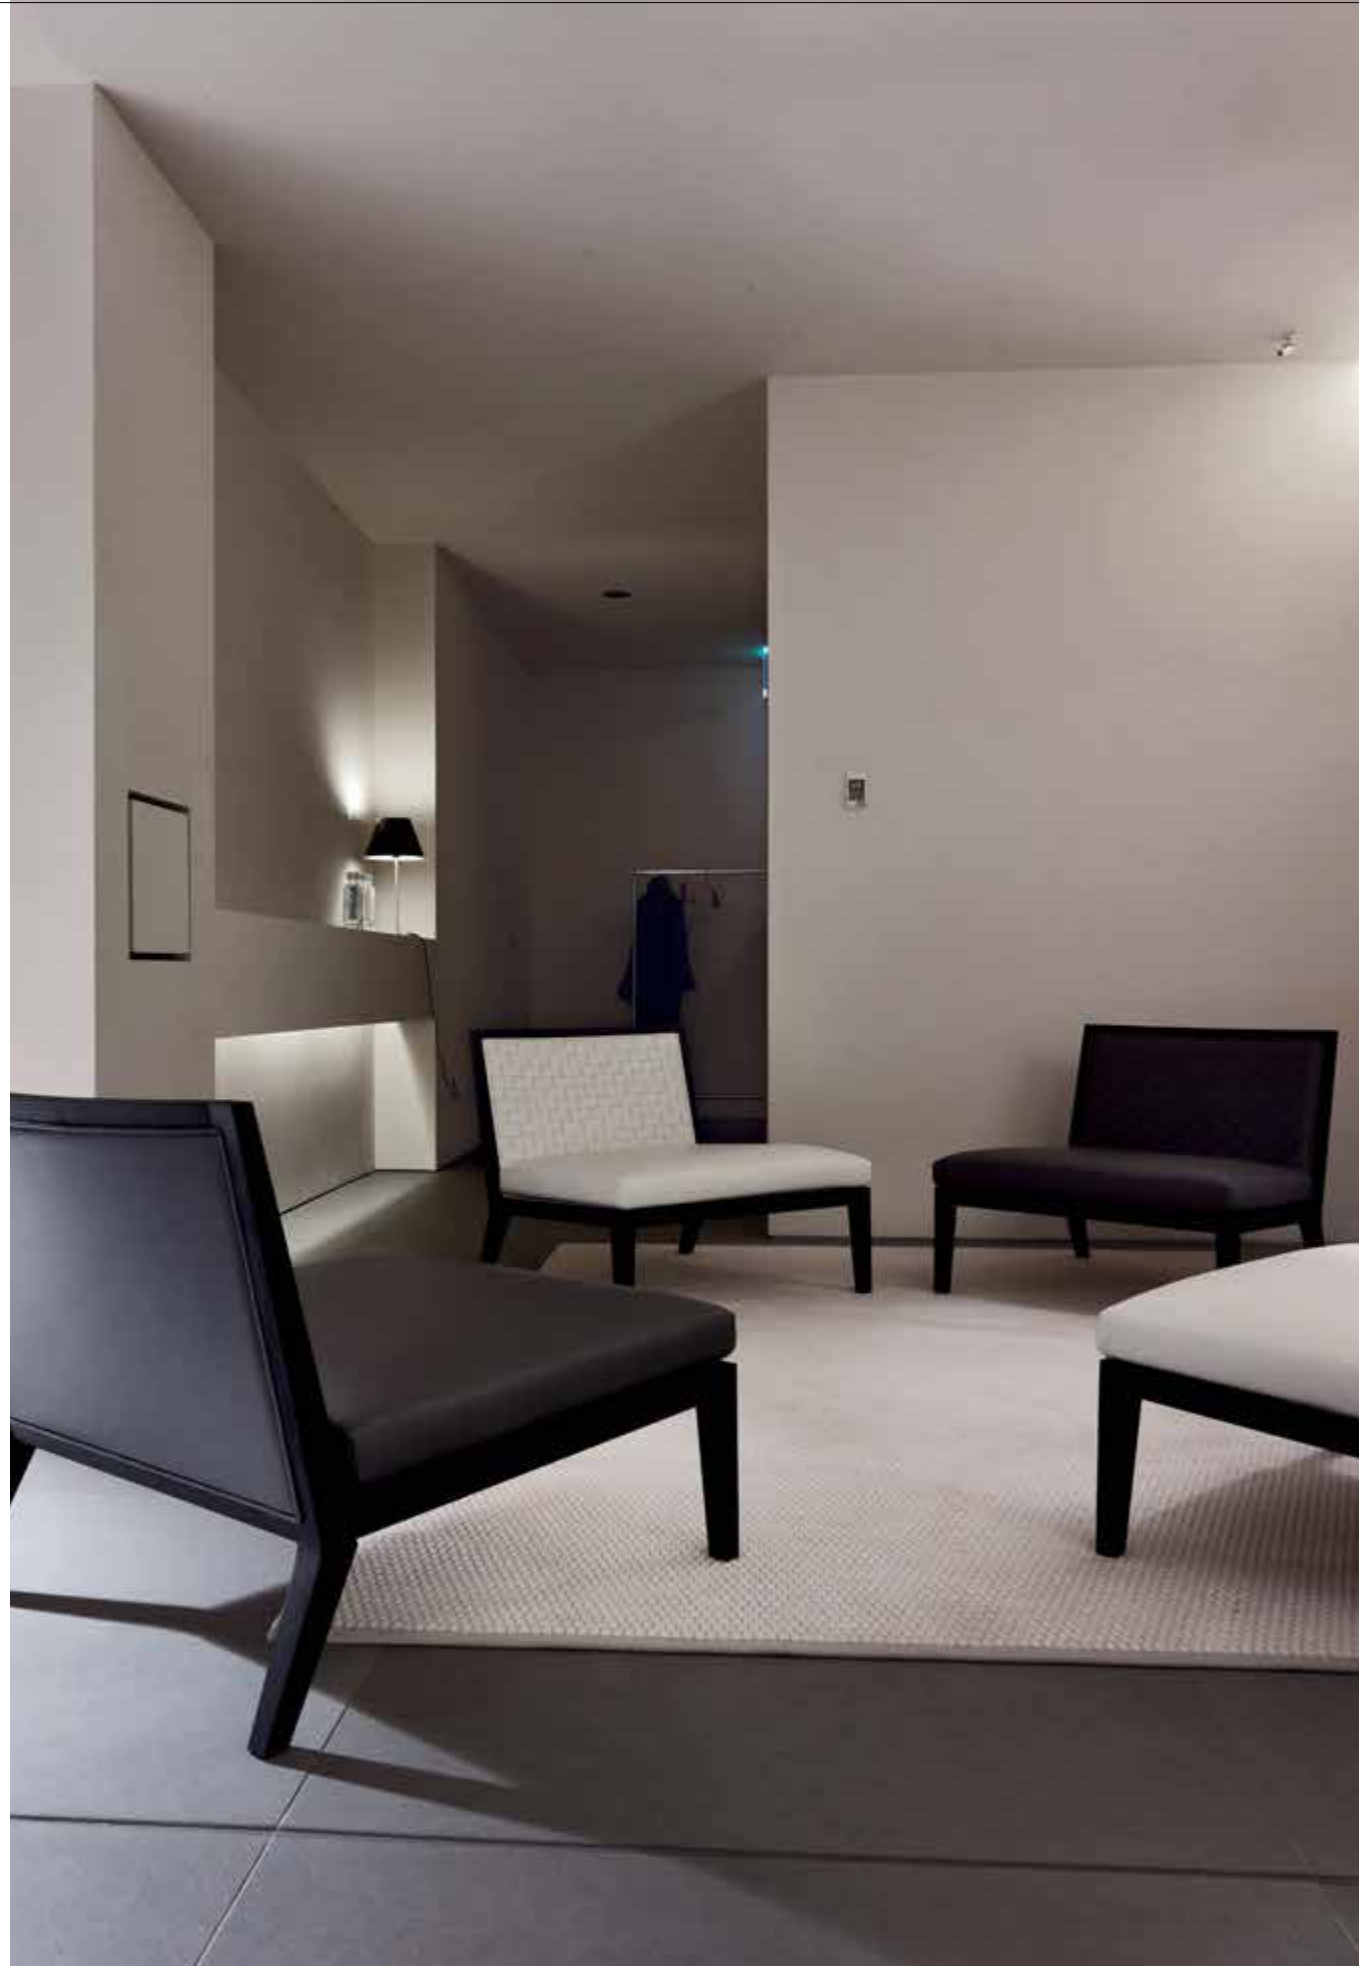

poltrona ADELE SOFT - tavolino ARIO

armchair ADELE SOFT - small table ARIO

Frigerio *contract world wide*

Adele details

Collezione di poltroncine, divanetto e dormeuse, adatta all'arredo pubblico, grazie alle diverse profondità ed altezze di seduta. I piedini in legno conferiscono a questo modello un aspetto leggero ed elegante. Le poltroncine "Adele" e "Adele Junior" sono particolarmente adatte per sale congressi e ristoranti, invece "Adele Soft", è più adatta a situazioni di relax.

Collection of small armchairs, small sofa and dormeuse, suitable for commercial spaces, thanks to its different seat depths and heights. The wooden feet give to this model a light and elegant look. The armchairs "Adele" and "Adele Junior" are particularly suitable for meeting rooms and restaurants, while "Adele Soft", is more suitable for relax areas.

ARMCHAIR ■ ADELE

ADELE

ADELE JUNIOR

ADELE SOFT

small table ARIO

stool ERCOLE

poltrona GIULIA LARGE TRECY

armchair GIULIA LARGE TRECY