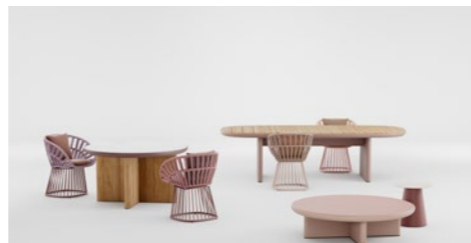

Stampa

Page 157

Stampa Chair: 33C

Page 158

Stampa chairs: 29C - 06L
Il Colonnato table: Ceppo di Gre

Page 145

Cala dining chair:
Teak - Z06
Cushion: 14L Desert Rose

Table:
19C Sepia - Teak