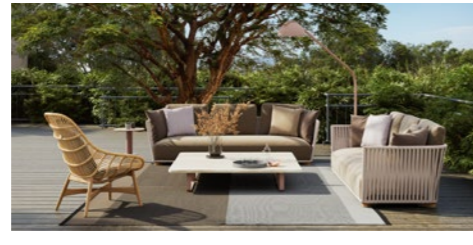

Page 198-199

Grand Bitta
Legs - Teak
Structure - 07c Sand Dune
Ropes - Z06 Reed
Cushion - 12l-12t Cambium
Piping - Mr2 Whole Clove
Deco Cushion 1-4 - 54l-54t Haboob
Deco Cushion 2 - 71l-71t Alba
Deco Cushion 3 - 06l-06t Karakum

Bitta Centre Table
Table Top - Travertine
Legs - 07c Sand Dune

Tou Club
Cushion - 12l-12t Cambium