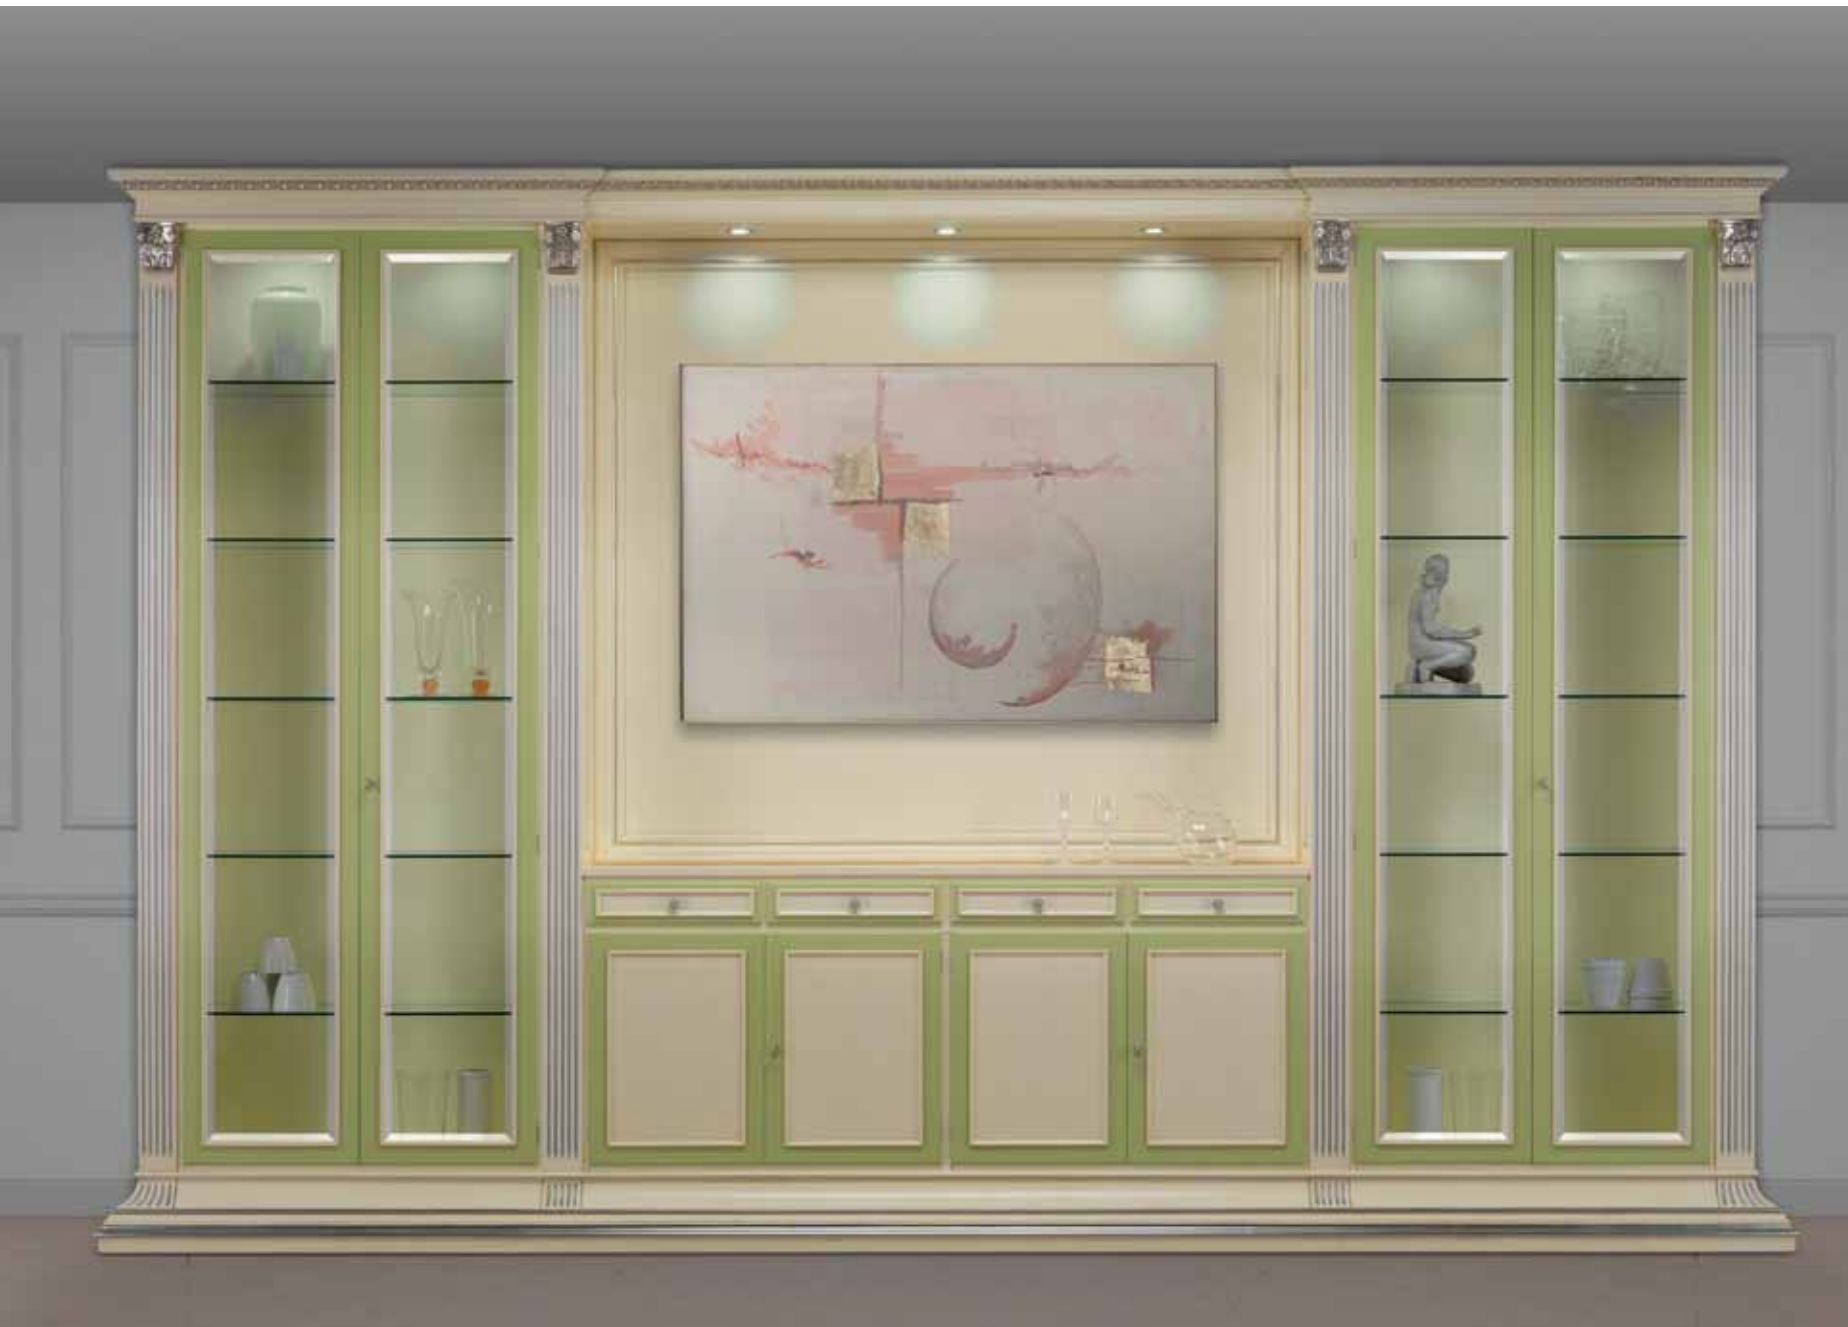

### *Anna Grandeur*

Mod. S.600  
Cod. Pdt: SHWCS CRST OPN  
Cod. Fin: B-LUA GS  
Dim. SHWCS: 190x38x258h cm

Vetrina Aperta con Cimasa  
Intagliata e Finita in Orofoggia,  
Foggia d'Argento e Policromia Naturale Tenue  
Decorazioni in Chiaroscuro