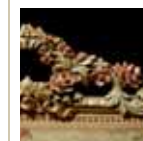

Royal Var Primavera

Mod. ROYAL VAR
Cod. Pdt: SOFA3 (F)
Cod. Pdt: SQ-SD TABLE (M)
Cod. Fin: B-LUC 04
Dim. SOFA3: 197x78x110h cm
Dim. SQ-SD TABLE: 61x61x56h cm

Divano a 3 Posti in Tessuto
Tavolino Laterale Quadrato con Piano in Marmo
Fior Di Pesco Portogallo

Laccatura Unita color Cipria
Intagli e Dettagli in Bianco,
Orofoggia e Policromia Naturale Calda

*Sofa 3 Seaters in Fabric
Square Side Table with Top in Fior Di Pesco Portogallo Marble*

*Plain Lacquering in Light Powder Colour
Hand-Carvings and Details in White,
Gold Leaf and Warm Natural Polychrome Hues*